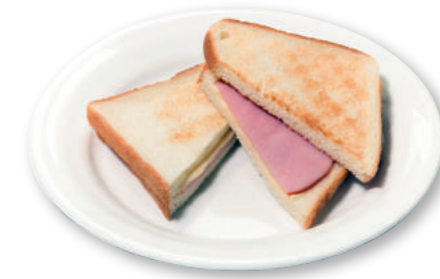

海老ブロッコリーサンド ¥430

スモークチキンサンド ¥450

海老アボカドサンド ¥430

たまごサンド ¥380

ハムチーズサンド ¥350

TOAST / HOT DOG

トースト / ホットドッグ

厚切りトースト	¥190
シナモントースト	¥290
ホットドッグ	¥280